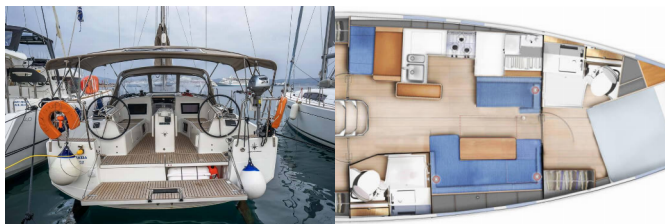

SUN ODYSSEY 410

Della Grazia (2021)

Conviva Maris D.O.O. • Paraćeva 8 • 21000 Split • Hrvatska

Telefon: +385 91 300 2377

E-mail: info@croatia-holidays-charter.com

Web: www.croatia-holidays-charter.com

Baza Jahti	Lavrion, Main Port, Grčka
Jahta ID	2570
Brendovi Jahti	Jeanneau
Ime Jahte	Della Grazia
Godina Proizvodnje	2021
Duljina	12.35 M
Kabine	3
Kreveti	6 + 2
Max Osoba	8
WC	2

ELEKTRIKA: Priključak za struju s obale, Punjač akumulatora, Solarni paneli, Strujni kabel

INTERERIJER: Električni ventilatori

JEDRILJE: Lazy bag, Lazy jacks

KUHINJA: Frižider, Kuhalo, Pečnica

NAVIGACIJA: Automatski pilot, Brzinomjer, Dubinomjer, GPS chart plotter - cockpit, Mjerač brzine vjetra, Nautičke karte i vodič, Peljar, Pramčani propeler

PALUBA: Bimini top, Električno sidreno vitlo, Gumenjak (Pomoćni čamac), Krmene ljestve, Sprayhood, Stol u kokpitu, Vanbrodski motor, Vanjski/krmni tuš

SIGURNOST: Crni tank (tank za sanitarne vode), Horseshoe lifebuoy (potkova za spašavanje), Komplet prve pomoći, Prsluci za spašavanje (pojas za spašavanje), Sigurnosni remen, Splav za spasavanje, VHF radio stanica

ZABAVA: Oprema za ronjenje, Radio CD mp3 player