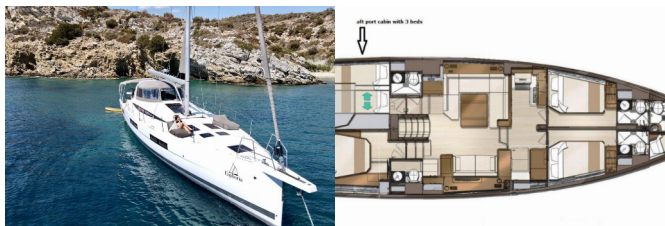

JEANNEAU 60

Euphoria (2021)

Conviva Maris D.O.O. • Paraćeva 8 • 21000 Split • Hrvatska

Telefon: +385 91 300 2377

E-mail: info@croatia-holidays-charter.com

Web: www.croatia-holidays-charter.com

Baza Jahti	Athens, Attica, Nea Peramos Marina, Grčka
Jahta ID	2558
Brendovi Jahti	Jeanneau
Ime Jahte	Euphoria
Godina Proizvodnje	2021
Duljina	18.28 M
Kabine	4 + 1
Kreveti	8 + 2
Max Osoba	8
WC	4 + 1

ELEKTRIKA: Desalinizator, Generator, Inverter, Klimatizacija, Priključak za struju s obale, Punjač akumulatora, Solarni paneli, Strujni kabel

INTERERIJE: El. WC, Električni ventilatori

JEDRILJE: Električna vitla

KUHINJA: Frižider, Kuhalo, Mikrovalna pećnica, Pećnica, Topla voda, Zamrzivač

NAVIGACIJA: Automatski pilot, Brzinomjer, Dubinomjer, GPS chart plotter – cockpit, Mjerač brzine vjetra, Nautičke karte i vodič, Peljar, Pramčani propeler

PALUBA: Bimini top, Električno sidreno vitlo, Gumenjak (Pomoćni čamac), Hidraulična pasarela, Krmene ljestve, Sprayhood, Stol u kokpitu, Vanbrodski motor, Vanjski/krmeni tuš

SIGURNOST: Crni tank (tank za sanitarne vode), EPIRB-Distress radio beacons, Horseshoe lifebuoy (potkova za spašavanje), Komplet prve pomoći, Prsluci za spašavanje (pojas za spašavanje), Sigurnosni remen, Splav za spasavanje, VHF radio stanica

UDOBNOST: Jastuci u kokpitu

ZABAVA: Oprema za ronjenje, Radio mp3 player, Vanjski zvučnici