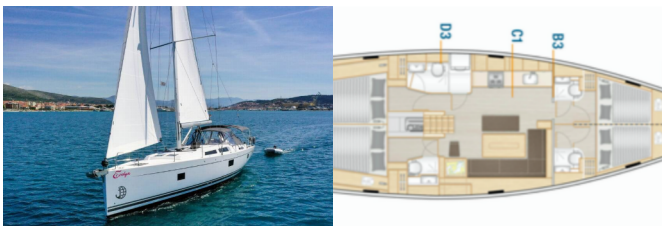

HANSE 508

Evelyn (2022)

Conviva Maris D.O.O. • Paraćeva 8 • 21000 Split • Hrvatska

Telefon: +385 91 300 2377

E-mail: info@croatia-holidays-charter.com

Web: www.croatia-holidays-charter.com

Baza Jahti	Trogir, Yachtclub Seget (Marina Baotić), Hrvatska
Jahta ID	2474
Brendovi Jahti	Hanse Yachts
Ime Jahte	Evelyn
Godina Proizvodnje	2022
Duljina	15.55 M
Kabine	4
Kreveti	8 + 1
WC	4