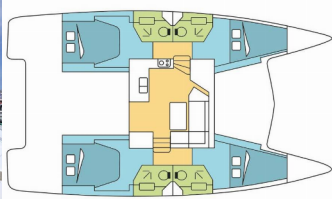

Conviva Maris D.O.O. • Paraćeva 8 • 21000 Split • Hrvatska

Telefon: +385 91 300 2377

E-mail: info@croatia-holidays-charter.com

Web: www.croatia-holidays-charter.com