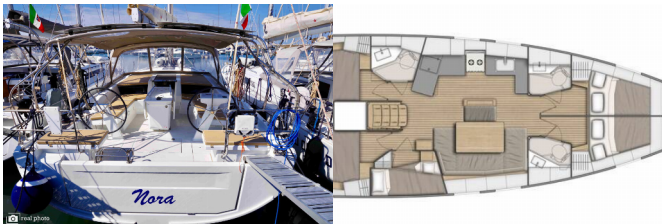

**ELEKTRIKA:** Desalinizator, Solarni paneli

**INTERERIJE:** Konvertibilni stol u salonu

**JEDRILJE:** Lazy bag

**KUHINJA:** Frižider, Topla voda

**NAVIGACIJA:** Automatski pilot, GPS chart plotter - cockpit, Log, Brzina, Dubina, Mjerač brzine vjetrova, Pramčani propeler

**PALUBA:** Bimini top, Gumenjak (Pomoćni čamac), Platforma za kupanje, Sprayhood, Stol u kokpitu, Vanjski/krmni tuš

**SIGURNOST:** VHF radio stanica

**UDOBNOST:** Jastuci u kokpitu

**ZABAVA:** Radio mp3 player

**Baza Jahti** Castellammare, Marina Di Stabia, Italija

**Jahta ID** 2463

**Brendovi Jahti** Beneteau

**Ime Jahte** Nora

**Godina Proizvodnje** 2022

**Duljina** 14.60 M

**Kabine** 5

**Kreveti** 10 + 2