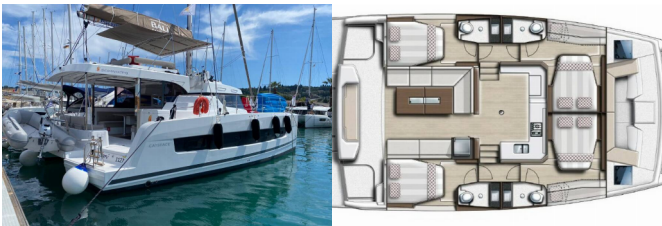

BALI CATSPACE

Helona (2022)

Conviva Maris D.O.O. • Paraćeva 8 • 21000 Split • Hrvatska

Telefon: +385 91 300 2377

E-mail: info@croatia-holidays-charter.com

Web: www.croatia-holidays-charter.com

Baza Jahti	Volos, Grčka
Jahta ID	2453
Brendovi Jahti	Catana
Ime Jahte	Helona
Godina Proizvodnje	2022
Duljina	12.31 M
Kabine	4
Kreveti	10 + 2
Max Osoba	12
WC	4

ELEKTRIKA: 12V utičnica, Converter 220V/12V, Inverter, Priključak 220 V, Punjač akumulatora, Solarni paneli, Utičnica 220V

INTERERIJE: Električni ventilatori u kabinama, Konvertibilni stol u salonu

JEDRILJE: Električna vitla, Lazy bag, Lazy jacks

PALUBA: Bimini top, Električno sidreno vitlo, Flybridge, Glavno sidro, Gumenjak (Pomoćni čamac), Jarbolna sjedalica s vrećom, Krmene ljestve, Pasarela (mostić, skala), Platforma za kupanje, Stol u kokpitu, Vanjski/krmeni tuš