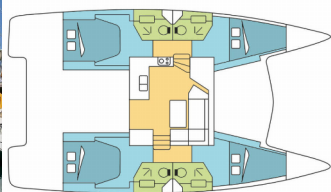

FONTAINE PAJOT ISLA 40

Joy (2022)

Conviva Maris D.O.O. • Paraćeva 8 • 21000 Split • Hrvatska

Telefon: +385 91 300 2377

E-mail: info@croatia-holidays-charter.com

Web: www.croatia-holidays-charter.com

Baza Jahti	Lavrion – Olympic Marine, Grčka
Jahta ID	2436
Brendovi Jahti	Fountaine Pajot
Ime Jahte	Joy
Godina Proizvodnje	2022
Duljina	11.93 M
Kabine	4 + 2
Kreveti	8 + 2
Max Osoba	11
WC	4