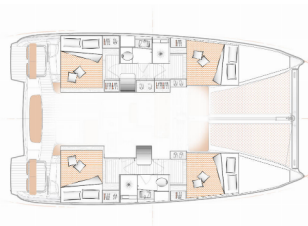

<b>Baza Jahti</b>	Rhodes New Marina, Grčka
<b>Jahta ID</b>	2429
<b>Brendovi Jahti</b>	Excess
<b>Ime Jahte</b>	Geva Mare X
<b>Godina Proizvodnje</b>	2022
<b>Duljina</b>	11.42 M
<b>Kabine</b>	4 + 2
<b>Kreveti</b>	8 + 2
<b>Max Osoba</b>	12
<b>WC</b>	2