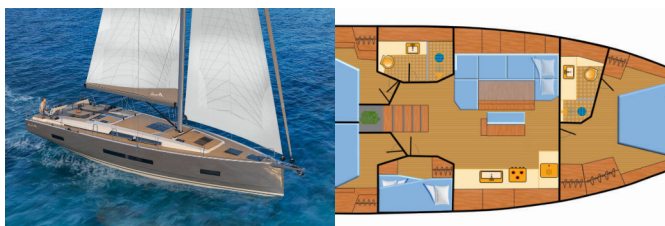

HANSE 460

Freebe (2022)

Conviva Maris D.O.O. • Paraćeva 8 • 21000 Split • Hrvatska

Telefon: +385 91 300 2377

E-mail: info@croatia-holidays-charter.com

Web: www.croatia-holidays-charter.com

Baza Jahti	Marina Tehnomont Veruda, Pula, Hrvatska
Jahta ID	2427
Brendovi Jahti	Hanse Yachts
Ime Jahte	Freebe
Godina Proizvodnje	2022
Duljina	14.60 M
Kabine	4
Kreveti	8 + 2
Max Osoba	10
WC	2

ELEKTRIKA: Converter 220V/12V, Grijanje, Inverter, Pumpa za šantinu (kaljužnu pumpu) - Električna, Punjač akumulatora, Solarni paneli, Strujni kabel, Utičnica 220V, 12 V

INTERERIJER: El. WC, Interijer u hrastovini, LED stropna svjetla, LED unutrašnja svjetla, Neizravno osvjetljenje u kabinama i salonu, Sat, Sef, sjenila otvora, Spuštajući stol u salonu

JEDRILJE: Bowsprit, Gennaker-device, Halyard winches, Main sheet winches

KUHINJA: Frižider, Kuhalo, Kuhinjski pribor, Pećnica, Sudoper, Topla voda, Voda pod pritiskom, Zamrzivač

NAVIGACIJA: AIS, Automatski pilot, Compass, Dalekozor, Dubinomjer, GPS chart plotter - cockpit, Nautičke karte, Nautičke karte i vodič, Navigacijska svjetla, Popis svjetla, Pramčani propeler, Ručni/prijenosni kompas, Windex

PALUBA: Bimini top, Daljinski upravljač za sidreno vitlo s brojacem lanca na kormilu, Električno sidreno vitlo, Frizider u kokpitu, Izmjenjiva klupa u pilotskoj kabini, Krmene ljestve, Platforma za kupanje, Pomoćno sidro (rezervno sidro), Roštilj, Sidreno svjetlo, Sidro s lancem, Sjedalica kormilara, Stol u kokpitu, Tikovina u kokpitu, Vanjski/krmeni tuš

SIGURNOST: Aparat za gašenje požara, Baklja, Baterijska lampa, Bova za spašavanje sa svjetlom, Crni tank (tank za sanitarne vode), Komplet prve pomoći, Lifelines, Pomoćno rudo kormila - argola, Rezač žice, Rog (truba) za maglu, Samonapuhujući prsluk za spašavanje, Set alata, Splav za spasavanje, VHF radio stanica, Znakovi opasnosti

UDOBNOST: Jastuci u kokpitu

ZABAVA: Radio, TV, USB, Wet bar, Wi-Fi Internet