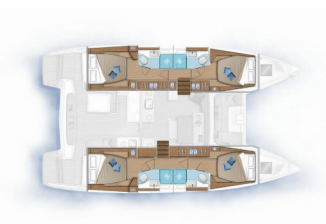

Conviva Maris D.O.O. • Paraćeva 8 • 21000 Split • Hrvatska

Telefon: +385 91 300 2377

E-mail: info@croatia-holidays-charter.com

Web: www.croatia-holidays-charter.com