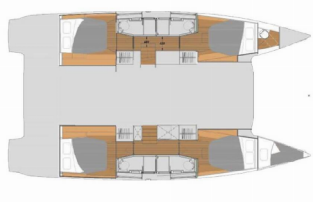

Conviva Maris D.O.O. • Paraćeva 8 • 21000 Split • Hrvatska

Telefon: +385 91 300 2377

E-mail: info@croatia-holidays-charter.com

Web: www.croatia-holidays-charter.com