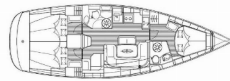

Conviva Maris D.O.O. • Paraćeva 8 • 21000 Split • Hrvatska

Telefon: +385 91 300 2377

E-mail: info@croatia-holidays-charter.com

Web: www.croatia-holidays-charter.com