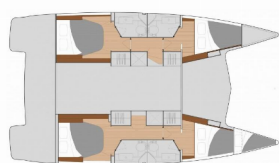

Conviva Maris D.O.O. • Paraćeva 8 • 21000 Split • Hrvatska

Telefon: +385 91 300 2377

E-mail: info@croatia-holidays-charter.com

Web: www.croatia-holidays-charter.com