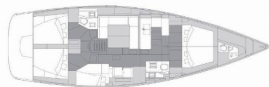

ELAN IMPRESSION 50

Sea Duce (2017)

Conviva Maris D.O.O. • Paraćeva 8 • 21000 Split • Hrvatska

Telefon: +385 91 300 2377

E-mail: info@croatia-holidays-charter.com

Web: www.croatia-holidays-charter.com

Baza Jahti	Marina Tehnomont Veruda, Pula, Hrvatska
Jahta ID	2391
Brendovi Jahti	Elan Marine
Ime Jahte	Sea Duce
Godina Proizvodnje	2017
Duljina	15.20 M
Kabine	5 + 1
Kreveti	10 + 2 + 1
Max Osoba	12
WC	2 + 1