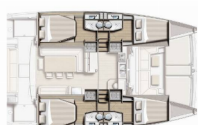

Conviva Maris D.O.O. • Paraćeva 8 • 21000 Split • Hrvatska

Telefon: +385 91 300 2377

E-mail: info@croatia-holidays-charter.com

Web: www.croatia-holidays-charter.com