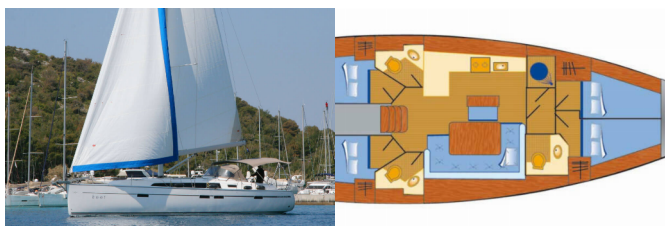

BAVARIA CRUISER 46

Beef (2015)

Conviva Maris D.O.O. • Paraćeva 8 • 21000 Split • Hrvatska

Telefon: +385 91 300 2377

E-mail: info@croatia-holidays-charter.com

Web: www.croatia-holidays-charter.com

Baza Jahti	Marina Tehnomont Veruda, Pula, Hrvatska
Jahta ID	238
Brendovi Jahti	Bavaria
Ime Jahte	Beef
Godina Proizvodnje	2015
Duljina	14.27 M
Kabine	4
Kreveti	8 + 1
Max Osoba	8
WC	3

ELEKTRIKA: 12V utičnica, Akumulator, Grijanje, Inverter, Priključak 220 V, Pumpa, Pumpa za šantinu (kaljužnu pumpu) – Električna, Punjač akumulatora, Solarni paneli, Strujni kabel

INTERERIJE: Barometar, El. WC, Sat, Sef, Spuštajući stol u salonu

JEDRILJE: Winch

KUHINJA: Frižider, Kuhalo, Kuhinjski pribor, Mikrovalna pećnica, Pećnica, Topla voda

NAVIGACIJA: AIS, Automatski pilot, Compass, Dalekozor, GPS chart plotter – cockpit, Harbour guides, Mjerač brzine vjetra, Nautičke karte i vodič, Navigacijski pribor, Pramčani propeler, Radar, Ručni/prijenosni kompas, Tridata

PALUBA: Bimini top, Bokobran okrugli, Bokobrani, Crijevo za vodu, Električno sidreno vitlo, Glavno sidro, Hvataljka za muring (mezomariner), Konopi za privez, Krmene ljestve, Pasarela (mostić, skala), Platforma za kupanje, Pomoćno sidro (rezervno sidro), Pumpa za šantinu (kaljužna pumpa) – Mehanička, Ručice vinča, Sprayhood, Stol u kokpitu, Tikovina u kokpitu, Vanjski/krmeni tuš

SIGURNOST: Aparat za gašenje požara, Baterijska lampa, Bova za spašavanje sa svjetlom, Crni tank (tank za sanitarne vode), Komplet prve pomoći, Prsluci za spašavanje (pojas za spašavanje), Rog (truba) za maglu, Samonapuhavajući prsluk, Set za popravak, Signalne rakete i baklje, Sigurnosni remen, Splav za spasavanje, Vesla, VHF radio stanica

UDOBNOST: Jastuci u kokpitu

ZABAVA: Ozvučenje, Radio CD/MP3 player, AUX input, TV, Vanjski zvučnici