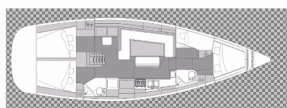

ELAN IMPRESSION 45.1

Jackpot (2022)

Conviva Maris D.O.O. • Paraćeva 8 • 21000 Split • Hrvatska

Telefon: +385 91 300 2377

E-mail: info@croatia-holidays-charter.com

Web: www.croatia-holidays-charter.com

Baza Jahti	Marina Kornati, Biograd, Hrvatska
Jahta ID	2379
Brendovi Jahti	Elan Marine
Ime Jahte	Jackpot
Godina Proizvodnje	2022
Duljina	13.51 M
Kabine	4
Kreveti	8 + 2
WC	2