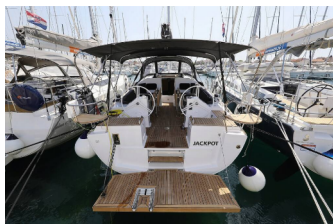

Conviva Maris D.O.O. • Paraćeva 8 • 21000 Split • Hrvatska

Telefon: +385 91 300 2377

E-mail: info@croatia-holidays-charter.com

Web: www.croatia-holidays-charter.com