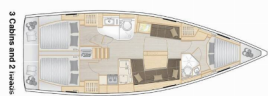

Conviva Maris D.O.O. • Paraćeva 8 • 21000 Split • Hrvatska

Telefon: +385 91 300 2377

E-mail: info@croatia-holidays-charter.com

Web: www.croatia-holidays-charter.com