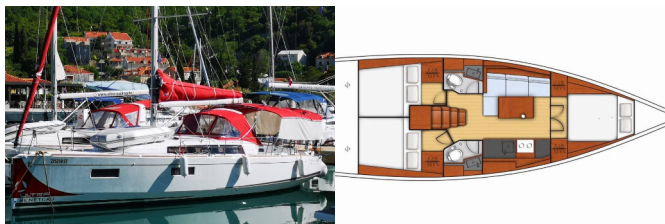

OCEANIS 38.1

Teodora (2022)

Conviva Maris D.O.O. • Paraćeva 8 • 21000 Split • Hrvatska

Telefon: +385 91 300 2377

E-mail: info@croatia-holidays-charter.com

Web: www.croatia-holidays-charter.com

Baza Jahti Dubrovnik, Komolac, ACI Marina Dubrovnik, Hrvatska

Jahta ID 2363

Brendovi Jahti Beneteau

Ime Jahte Teodora

**Godina
Proizvodnje** 2022

Duljina 11.50 M

Kabine 3

Kreveti 6 + 2

WC 2

ELEKTRIKA: Grijanje, Klimatizacija, Priključak 220 V, Pumpa za šantinu (kaljužnu pumpu) - Električna, Punjač akumulatora, Servisne baterije, Solarni paneli

INTERERIJER: Električni ventilatori u kabinama

JEDRILJE: Genoa, Jedra, Lazy bag

KUHINJA: Frižider, Kuhalo, Kuhinjski pribor, Pećnica, Plinske boce, Topla voda, Zamrzivač

NAVIGACIJA: Automatski pilot, Brzinomjer, Compass, Dalekozor, GPS chart plotter - cockpit, Mjerač brzine vjetra, Nautičke karte i vodič, Peljar

PALUBA: Anchor winch remote control, Bimini top, Bokobrani, Električno sidreno vitlo, Gumenjak (Pomoćni čamac), Hvataljka za muring (mezomariner), Jarbolna sjedalica s vrećom, Pasarela (mostić, skala), Platforma za kupanje, Pomoćno sidro (rezervno sidro), Pumpa za šantinu (kaljužna pumpa) - Mehanička, Sprayhood, Stol u kokpitu, Teak seats in cockpit, Tikovina u kokpitu, Vanjski/krmeni tuš

SIGURNOST: Aparat za gašenje požara, Crni tank (tank za sanitarne vode), Dimna kutija, Komplet prve pomoći, Prsluci za spašavanje (pojas za spašavanje), Rog (truba) za maglu, Sigurnosni remen, Vatrogasna sjekira, VHF radio stanica, Znakovi opasnosti

UDOBNOST: Jastuci u kokpitu, Mreza protiv komaraca, Posteljina, Ručnici

ZABAVA: FUSION sound sistem, Unutarnji zvučnici, Vanjski zvučnici, Wi-Fi Internet