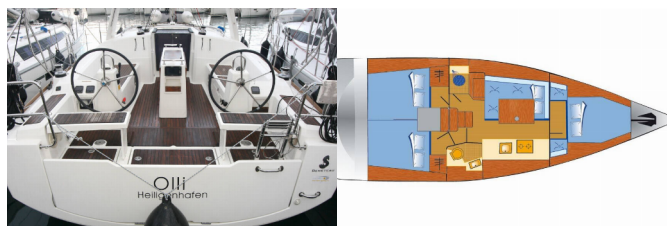

OCEANIS 38

Olli (2014)

Conviva Maris D.O.O. • Paraćeva 8 • 21000 Split • Hrvatska

Telefon: +385 91 300 2377

E-mail: info@croatia-holidays-charter.com

Web: www.croatia-holidays-charter.com

Baza Jahti	Marina Tehnomont Veruda, Pula, Hrvatska
Jahta ID	236
Brendovi Jahti	Beneteau
Ime Jahte	Olli
Godina Proizvodnje	2014
Duljina	11.50 M
Kabine	3
Kreveti	6 + 2
Max Osoba	8
WC	1

ELEKTRIKA: 12V utičnica, Akumulator, Converter 220V/12V, Grijanje, Inverter, Priključak 220 V, Pumpa, Pumpa za šantinu (kaljužnu pumpu) – Električna, Punjač akumulatora, Servisne baterije, Strujni kabel

INTERERIJER: Barometar, El. WC, Sat, Sef, Spuštajući stol u salonu

KUHINJA: Frižider, Kuhalo, Kuhinjski pribor, Pećnica, Plinske boce, Topla voda

NAVIGACIJA: AIS, Automatski pilot, Compass, Dalekozor, GPS chart plotter – cockpit, Harbour guides, Mjerač brzine vjetera, Nautičke karte i vodič, Navigacijski pribor, Pramčani propeler, Ručni/prijenosni kompas, Tridata

PALUBA: Bimini top, Bokobran okrugli, Bokobrani, Crijevo za vodu, Električno sidreno vitlo, Glavno sidro, Hvataljka za muring (mezomariner), Konopi za privez, Krmene ljestve, Pasarela (mostić, skala), Platforma za kupanje, Pomoćno sidro (rezervno sidro), Pumpa za šantinu (kaljužna pumpa) – Mehanička, Ručice vinča, Sprayhood, Stol u kokpitu, Tikovina u kokpitu, Vanjski/krmene tuš

SIGURNOST: Aparat za gašenje požara, Baterijska lampa, Bova za spašavanje sa svjetlom, Crni tank (tank za sanitarne vode), Komplet prve pomoći, Prsluci za spašavanje (pojas za spašavanje), Rog (truba) za maglu, Samonapuhavajući prsluk, Set za popravak, Signalne rakete i baklje, Sigurnosni remen, Splav za spasavanje, Vesla, VHF radio stanica

UDOBNOST: Deke, Jastuci, Jastuci u kokpitu

ZABAVA: Radio CD/MP3 player, AUX input, TV, Vanjski zvučnici, Wi-Fi Internet