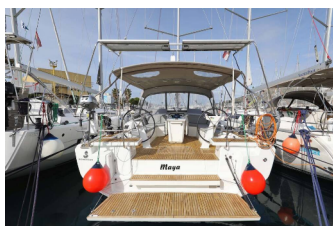

OCEANIS 46.1

Maya (2022)

Conviva Maris D.O.O. • Paraćeva 8 • 21000 Split • Hrvatska

Telefon: +385 91 300 2377

E-mail: info@croatia-holidays-charter.com

Web: www.croatia-holidays-charter.com

Baza Jahti	Lefkas, D-Marin, Grčka
Jahta ID	2358
Brendovi Jahti	Beneteau
Ime Jahte	Maya
Godina Proizvodnje	2022
Duljina	14.60 M
Kabine	4
Kreveti	8 + 1
Max Osoba	9
WC	2

PALUBA: Anchor swivel, Bimini top, Black ball, Black conus, Bokobran okrugli, Bokobrani, Crijevo za vodu, Daljinski upravljač za sidreno vitlo s brojacem lanca na kormilu, Debeli konop, Električno sidreno vitlo, Glavno sidro, Gumenjak (Pomoćni čamac), Hvataljka za muring (mezomarinier), Impeller, V-belt, oilfilter, Jarbolna sjedalica s vrećom, Kanistar za gorivo, Kanistar za vodu, Konopi za privez, Pasarela (mostić, skala), Plastična kanta, Pomoćno sidro (rezervno sidro), Pumpa za gumenjak (pomoćni čamac), Reflektor, Repair box for dinghy, Sidrena kandža, Sidreni konop, Sprayhood, Springline, Stol u kokpitu, Stol u kokpitu sa svjetlom, Tenda na cijelom kokpitu, Tikova paluba, Tikovina u kokpitu, Vanjski/krmni tuš