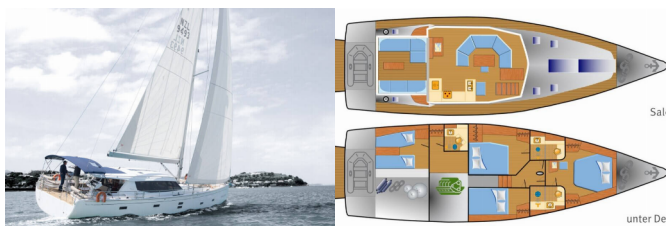

MOODY 54 DS

Adventuro (2022)

Conviva Maris D.O.O. • Paraćeva 8 • 21000 Split • Hrvatska

Telefon: +385 91 300 2377

E-mail: info@croatia-holidays-charter.com

Web: www.croatia-holidays-charter.com

Baza Jahti	Mallorca, Can Pastilla, Španjolska
Jahta ID	2349
Brendovi Jahti	Hanse Yachts
Ime Jahte	Adventuro
Godina Proizvodnje	2022
Duljina	17.10 M
Kabine	4
Kreveti	8
Max Osoba	8
WC	3

PALUBA: Bimini top, Električno sidreno vitlo, Kompresor, Krmene ljestve, Platforma za kupanje, Pomoćni čamac sa motorom, Sprayhood, Spuštajući stol u kokpitu, Stol u kokpitu, Tikova paluba, Tikovina u kokpitu, Vanjski/krmni tuš