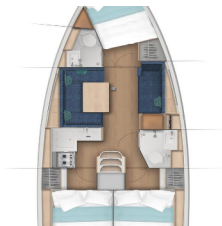

SUN ODYSSEY 380

Bright Elli (2022)

Conviva Maris D.O.O. • Paraćeva 8 • 21000 Split • Hrvatska

Telefon: +385 91 300 2377

E-mail: info@croatia-holidays-charter.com

Web: www.croatia-holidays-charter.com

Baza Jahti	ACI Marina Trogir, Hrvatska
Jahta ID	2335
Brendovi Jahti	Jeanneau
Ime Jahte	Bright Elli
Godina Proizvodnje	2022
Duljina	11.22 M
Kabine	3
Kreveti	6 + 1
Max Osoba	7
WC	2

PALUBA: Bimini top, Black ball, Bokobrani, Crijevo za vodu, Električno sidreno vitlo, Gumenjак (Pomoćni čamac), Jarbolna sjedalica s vrećom, Krmene ljestve, Pasarela (mostić, skala), Platforma za kupanje, Sidro, Sprayhood, Stol u kokpitu, Tikovina u kokpitu, Užad, Vanjski/krmene tuš