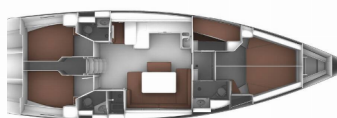

Conviva Maris D.O.O. • Paraćeva 8 • 21000 Split • Hrvatska

Telefon: +385 91 300 2377

E-mail: info@croatia-holidays-charter.com

Web: www.croatia-holidays-charter.com