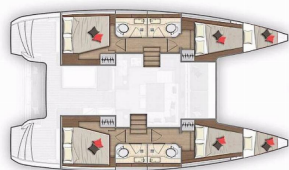

Conviva Maris D.O.O. • Paraćeva 8 • 21000 Split • Hrvatska

Telefon: +385 91 300 2377

E-mail: info@croatia-holidays-charter.com

Web: www.croatia-holidays-charter.com