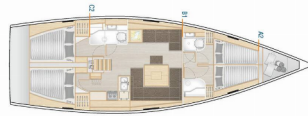

**Baza Jahti** Trogir, Yachtclub Seget  
(Marina Baotić), Hrvatska

**Jahta ID** 2315

**Brendovi Jahti** Hanse Yachts

**Ime Jahte** Kind Of Magic

**Godina  
Proizvodnje** 2022

**Duljina** 14.04 M

**Kabine** 4