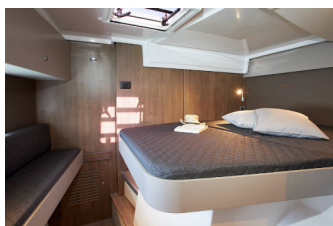

<b>Baza Jahti</b>	Marina Kaštela, Hrvatska
<b>Jahta ID</b>	2294
<b>Brendovi Jahti</b>	Catana
<b>Ime Jahte</b>	Meme
<b>Godina Proizvodnje</b>	2022
<b>Duljina</b>	12.31 M
<b>Kabine</b>	4
<b>Kreveti</b>	8 + 1
<b>Max Osoba</b>	10
<b>WC</b>	4