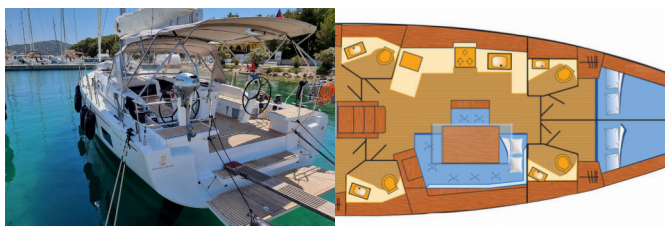

OCEANIS 46.1

Noah (2022)

Conviva Maris D.O.O. • Paraćeva 8 • 21000 Split • Hrvatska

Telefon: +385 91 300 2377

E-mail: info@croatia-holidays-charter.com

Web: www.croatia-holidays-charter.com

Baza Jahti	Marina Frapa, Rogoznica, Hrvatska
Jahta ID	2274
Brendovi Jahti	Beneteau
Ime Jahte	Noah
Godina Proizvodnje	2022
Duljina	14.60 M
Kabine	4
Kreveti	8 + 2
Max Osoba	10
WC	4

ELEKTRIKA: Converter 220V/12V, Grijanje, Inverter, Priključak 220 V, Pumpa za šantinu (kaljužnu pumpu) – Električna, Solarni paneli, Utičnica 220V

INTERERIJE: Barometar, Coolbox, El. WC, Električni ventilatori, Električni ventilatori u kabinama, Sat, Sef, Spuštajući stol u salonu

JEDRILJE: Električna vitla, Gennaker-device, Lazy bag, Lazy jacks, Winch

KUHINJA: Čaše za vino, Frižider, Kuhalo, Kuhinjski pribor, Pećnica, Topla voda, Zamrzivač

NAVIGACIJA: AIS, Automatski pilot, Compass, Dalekozor, Depthsounder, Dubinomjer, GPS chart ploter, Kompozitna kormila, Logge/Lot/Speed, Mjerač brzine vjetera, Nautičke karte i vodič, Navigacijska svjetla, Pramčani propeler, Radar reflektor, Windex

PALUBA: Bimini top, Bokobrani, Četka za palubu, Električno sidreno vitlo, Glavno sidro, Hvataljka za muring (mezomarinier), Impeler, Jarbolna sjedalica s vrećom, Kanistar za gorivo, Konopi za privez, Krmene ljestve, Pasarela (mostić, skala), Platforma za kupanje, Pomoćno sidro (rezervno sidro), Sidreno svjetlo, Sidro s lancem, Sprayhood, Stol u kokpitu, Tikovina u kokpitu, Vanjski/krmeni tuš

SIGURNOST: Aparat za gašenje požara, Baterijska lampa, Crni tank (tank za sanitarne vode), Horseshoe lifebuoy (potkova za spašavanje), Komplet prve pomoći, Pomoćno rudo kormila – argola, Rezač žice, Rog (truba) za maglu, Samonapuhavajući prsluk, Set alata, Splav za spasavanje, Vatrogasna sjekira, VHF radio stanica, Znakovi opasnosti

UDOBNOST: Jastuci u kokpitu

ZABAVA: Radio, TV, Vanjski zvučnici, Wi-Fi Internet