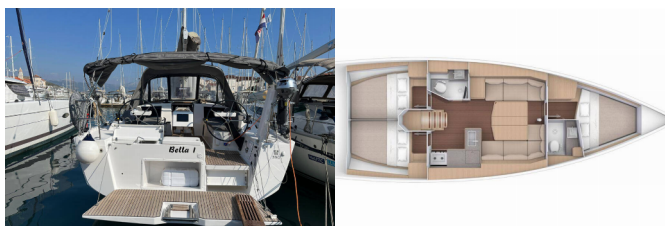

DUFOUR 390

Bella I (2022)

Conviva Maris D.O.O. • Paraćeva 8 • 21000 Split • Hrvatska

Telefon: +385 91 300 2377

E-mail: info@croatia-holidays-charter.com

Web: www.croatia-holidays-charter.com

Baza Jahti	Marina Kornati, Biograd, Hrvatska
Jahta ID	2258
Brendovi Jahti	Dufour
Ime Jahte	Bella I
Godina Proizvodnje	2022
Duljina	11.94 M
Kabine	3
Kreveti	6 + 2
Max Osoba	8
WC	2