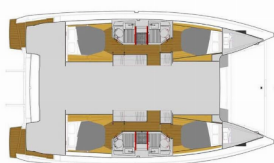

Conviva Maris D.O.O. • Paraćeva 8 • 21000 Split • Hrvatska

Telefon: +385 91 300 2377

E-mail: info@croatia-holidays-charter.com

Web: www.croatia-holidays-charter.com