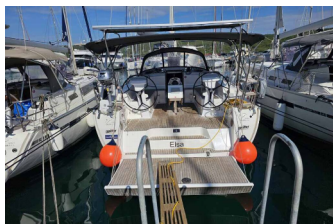

BAVARIA CRUISER 46

Elsa (2022)

Conviva Maris D.O.O. • Paraćeva 8 • 21000 Split • Hrvatska

Telefon: +385 91 300 2377

E-mail: info@croatia-holidays-charter.com

Web: www.croatia-holidays-charter.com

Baza Jahti	Marina Punat, Krk, Hrvatska
Jahta ID	2222
Brendovi Jahti	Bavaria
Ime Jahte	Elsa
Godina Proizvodnje	2022
Duljina	14.27 M
Kabine	4
Kreveti	8 + 1
Max Osoba	9
WC	3

PALUBA: Anchor swivel, Bimini top, Black ball, Black conus, Bokobran okrugli, Bokobrani, Crijevo za vodu, Električno sidreno vitlo, Glavno sidro, Gumenjak (Pomoćni čamac), Hvataljka za muring (mezomariner), Impeller, V-belt, oilfilter, Jarbolna sjedalica s vrećom, Kanistar za gorivo, Kanistar za vodu, Konopi za privez, Pasarela (mostić, skala), Plastična kanta, Pomoćno sidro (rezervno sidro), Pumpa za gumenjak (pomoćni čamac), Reflektor, Repair box for dinghy, Sidreni konop, Sprayhood, Stol u kokpitu sa svjetlom, Tenda na cijelom kokpitu, Tikovina u kokpitu, Vanjski/krmeni tuš