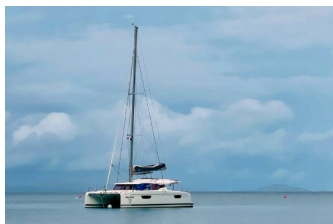

Conviva Maris D.O.O. • Paraćeva 8 • 21000 Split • Hrvatska

Telefon: +385 91 300 2377

E-mail: info@croatia-holidays-charter.com

Web: www.croatia-holidays-charter.com