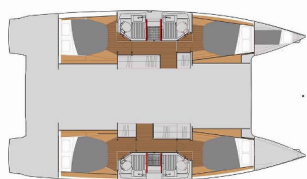

Conviva Maris D.O.O. • Paraćeva 8 • 21000 Split • Hrvatska

Telefon: +385 91 300 2377

E-mail: info@croatia-holidays-charter.com

Web: www.croatia-holidays-charter.com