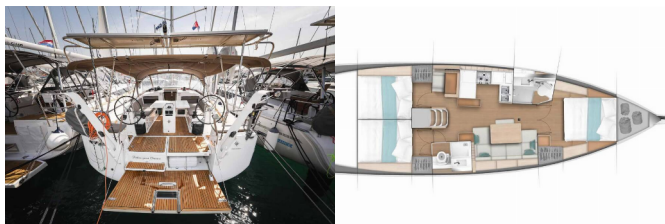

Baza Jahti	Marina Kornati, Biograd, Hrvatska
Jahta ID	2189
Brendovi Jahti	Jeanneau
Ime Jahte	Follow Your Dream
Godina Proizvodnje	2022
Duljina	13.00 M
Kabine	3
Kreveti	6 + 2
Max Osoba	8
WC	2

ELEKTRIKA: Grijanje, Inverter, Priključak 220 V, Punjač akumulatora, Solarni paneli, USB sockets

PALUBA: Anchor swivel, Bimini top, Black ball, Black conus, Bokobran okrugli, Bokobrani, Crijervo za vodu, Debeli konop, Električno sidreno vitlo, Glavno sidro, Gumenjak (Pomoćni čamac), Hvataljka za muring (mezomarinier), Impeller, V-belt, oilfilter, Jarbolna sjedalica s vrećom, Kanistar za gorivo, Kanister za vodu, Konopi za privez, Pasarela (mostić, skala), Plastična kanta, Pomoćno sidro (rezervno sidro), Pumpa za gumenjak (pomoćni čamac), Reflektor, Repair box for dinghy, Sidreni konop, Sprayhood, Springleine, Stol u kokpitu, Tikova paluba, Tikovina u kokpitu, Transformabilne stranice kokpita u ležaljku, Vanjski/krmeni tuš