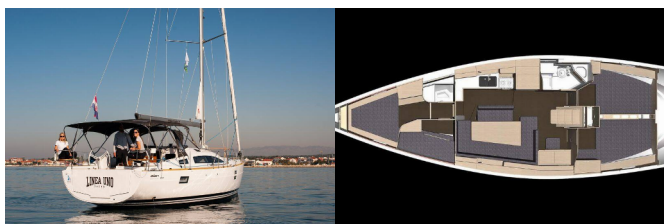

ELAN IMPRESSION 45.1

Linea Uno (2021)

Conviva Maris D.O.O. • Paraćeva 8 • 21000 Split • Hrvatska

Telefon: +385 91 300 2377

E-mail: info@croatia-holidays-charter.com

Web: www.croatia-holidays-charter.com

Baza Jahti Marina Zadar (ex. Tankercomerc), Hrvatska

Jahta ID 2123

Brendovi Jahti Elan Marine

Ime Jahte Linea Uno

Godina Proizvodnje 2021

Duljina 13.51 M

Kabine 4

Kreveti 8 + 2

WC 2

ELEKTRIKA: Grijanje, Inverter, Klimatizacija, Pumpa za šantinu (kaljužnu pumpu) - Električna, Punjač akumulatora, Strujni kabel, Utičnica 220V, 12 V

INTERERIJE: Barometar, Konvertibilni stol

KUHINJA: Frižider, Kuhalo, Kuhinjski pribor, Pećnica, Posude, Sudoper, Topla voda, Zamrzivač

NAVIGACIJA: Automatski pilot, Brzinomjer, Compass, Dalekozor, Dubinomjer, Elektroničke nautičke karte, GPS chart plotter - cockpit, Mjerač brzine vjetrova, Nautičke karte i vodič, Navigacijska svjetla, Navigacijski pribor, Peljar, Pramčani propeler, Radar reflektor, Ručni/prijenosni kompas, Šestar, nautička karta, Windex

PALUBA: Bimini top, Bokobrani, Crijevo za vodu, Električno sidreno vitlo, Frižider u kokpitu, Grill u kokpitu, Gumenjak (Pomoćni čamac), Jarbolna sjedalica s vrećom, Konopi za privez, Krmene ljestve, Pasarela (mostić, skala), Platforma za kupanje, Pomoćno sidro (rezervno sidro), Pumpa za šantinu (kaljužna pumpa) - Mehanička, Sidro s lancem, Sprayhood, Stol u kokpitu, Tikovina u kokpitu, Vanjski/krmeni tuš

SIGURNOST: Aparat za gašenje požara, Baklja, Crni tank (tank za sanitarnu vodu), Horseshoe lifebuoy (potkova za spašavanje), Komplet prve pomoći, Kutija baklji za nuždu, Plutajuće svjetlo, Prsluci za spašavanje (pojas za spašavanje), Rezervni dijelovi za motor, Set alata, Sigurnosna oprema, Sigurnosni remen, Splav za spasavanje, Vatrogasna sjekira, VHF radio stanica

UDOBNOST: Jastuci u kokpitu, Posteljina

ZABAVA: Ozvučenje, Radio, TV, Vanjski zvučnici, Wi-Fi Internet