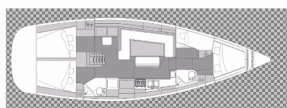

ELAN IMPRESSION 45.1

Alina (2021)

Conviva Maris D.O.O. • Paraćeva 8 • 21000 Split • Hrvatska

Telefon: +385 91 300 2377

E-mail: info@croatia-holidays-charter.com

Web: www.croatia-holidays-charter.com

Baza Jahti	Marina Kornati, Biograd, Hrvatska
Jahta ID	2118
Brendovi Jahti	Elan Marine
Ime Jahte	Alina
Godina Proizvodnje	2021
Duljina	13.51 M
Kabine	4
Kreveti	8 + 2
WC	2