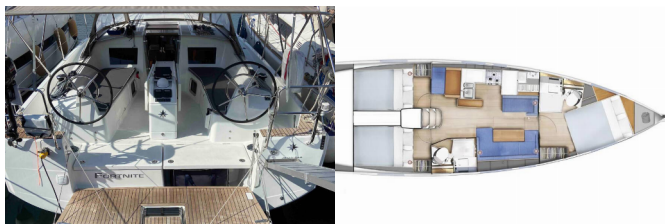

SUN ODYSSEY 410

Fortnite (2021)

Conviva Maris D.O.O. • Paraćeva 8 • 21000 Split • Hrvatska

Telefon: +385 91 300 2377

E-mail: info@croatia-holidays-charter.com

Web: www.croatia-holidays-charter.com

Baza Jahti	Castellammare, Marina Di Stabia, Italija
Jahta ID	2114
Brendovi Jahti	Jeanneau
Ime Jahte	Fortnite
Godina Proizvodnje	2021
Duljina	12.35 M
Kabine	3
Kreveti	6 + 2
Max Osoba	8
WC	2

ELEKTRIKA: Inverter, Priključak 220 V, Punjač akumulatora, USB sockets

INTERERIJER: Barometar, El. WC, Električni ventilatori u kabinama, Sat, Spuštajući stol u salonu

JEDRILJE: Gennaker-device, Lazy bag, Lazy jacks

KUHINJA: Frižider, Kuhinjski pribor, Plinske boce, Topla voda

NAVIGACIJA: AIS, Automatski pilot, GPS chart plotter - cockpit, Harbour guides, Logge/Lot/Speed/Wind, Nautičke karte i vodič, Navigacijski pribor, Parallel ruler, Pramčani propeler, Radar reflektor, Ručni/prijenosni kompas, Spyglass, Tridata, Windex, Zaslon

PALUBA: Anchor swivel, Bimini top, Black ball, Black conus, Bokobran okrugli, Bokobrani, Crijevo za vodu, Debeli konop, Električno sidreno vitlo, Glavno sidro, Gumenjak (Pomoćni čamac), Hvataljka za muring (mezomarinier), Impeller, V-belt, oilfilter, Jarbolna sjedalica s vrećom, Kanistar za gorivo, Kanister za vodu, Konopi za privez, Pasarela (mostić, skala), Plastična kanta, Pomoćno sidro (rezervno sidro), Pumpa za gumenjak (pomoćni čamac), Reflektor, Repair box for dinghy, Sidreni konop, Sprayhood, Springline, Stol u kokpitu sa svjetlom, Tikovina u kokpitu, Vanjski/krmeni tuš

SIGURNOST: Aparat za gašenje požara, Baterijska lampa, Bova za spašavanje sa svjetlom, Komplet prve pomoći, Prsluci za spašavanje (pojas za spašavanje), Rezač žice, Rog (truba) za maglu, Set alata, Sigurnosni remen, Splav za spasavanje, VHF radio stanica, Znakovi opasnosti

UDOBNOST: Jastuci u kokpitu

ZABAVA: Radio, Vanjski zvučnici