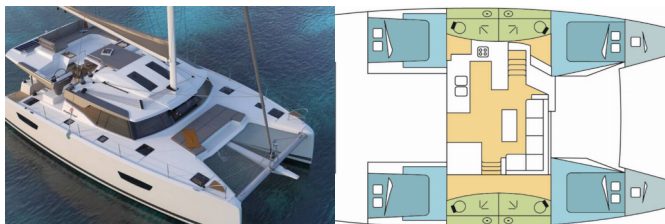

Baza Jahti	Kos, Kos Marina, Grčka
Jahta ID	2105
Brendovi Jahti	Fountaine Pajot
Ime Jahte	Night Breeze
Godina Proizvodnje	2021
Duljina	13.45 M
Kabine	4 + 2
Kreveti	8 + 2 + 2
Max Osoba	12
WC	4

ELEKTRIKA: Desalinizator, Generator, Inverter, Klimatizacija, Solarni paneli, Utičnica 220V

INTERERIJER: El. WC, Električni ventilatori u kabinama, Konvertibilni stol u salonu

JEDRILJE: Električna vitla, Lazy bag, Lazy jacks

KUHINJA: Kava NESPRESSO aparat, Topla voda

NAVIGACIJA: Automatski pilot, Compass, Dalekozor, Dubinomjer, GPS chart plotter - cockpit, Radar, Upravljačka ploča u kokpitu

PALUBA: Bimini top, Bokobrani, Gumenjak (Pomoćni čamac), Hidraulična pasarela, Pasarela (mostić, skala), Sidro s lancem, Sprayhood, Stol u kokpitu, Stolice, Vanbrodski motor

SIGURNOST: Aparat za gašenje požara, EPIRB-Distress radio beacons, Komplet prve pomoći, Plutajuće svjetlo, Pomoćno rudo kormila - argola, Rog (truba) za maglu, Splav za spasavanje