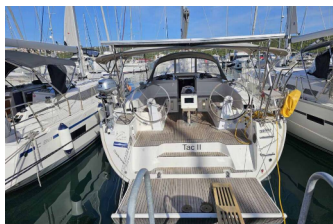

# BAVARIA CRUISER 46

Tac II (2017)

Conviva Maris D.O.O. • Paraćeva 8 • 21000 Split • Hrvatska

Telefon: +385 91 300 2377

E-mail: [info@croatia-holidays-charter.com](mailto:info@croatia-holidays-charter.com)

Web: [www.croatia-holidays-charter.com](http://www.croatia-holidays-charter.com)

<b>Baza Jahti</b>	Marina Punat, Krk, Hrvatska
<b>Jahta ID</b>	2089
<b>Brendovi Jahti</b>	Bavaria
<b>Ime Jahte</b>	Tac II
<b>Godina Proizvodnje</b>	2017
<b>Duljina</b>	14.27 M
<b>Kabine</b>	4
<b>Kreveti</b>	8 + 1
<b>Max Osoba</b>	9
<b>WC</b>	3