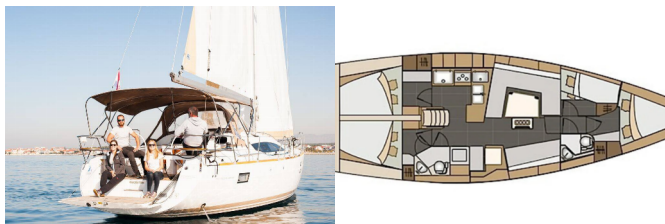

ELAN IMPRESSION 45

Princess Tena (2017)

Conviva Maris D.O.O. • Paraćeva 8 • 21000 Split • Hrvatska

Telefon: +385 91 300 2377

E-mail: info@croatia-holidays-charter.com

Web: www.croatia-holidays-charter.com

Baza Jahti	Marina Zadar (ex. Tankercomerc), Hrvatska
Jahta ID	2036
Brendovi Jahti	Elan Marine
Ime Jahte	Princess Tena
Godina Proizvodnje	2017
Duljina	13.85 M
Kabine	4
Kreveti	8 + 2
Max Osoba	10
WC	2

ELEKTRIKA: Grijanje, Inverter, Klimatizacija, Pumpa za šantinu (kaljužnu pumpu) - Električna, Punjač akumulatora, Strujni kabel, Utičnica 220V, 12 V

INTERERIJE: Barometar, El. WC

KUHINJA: Frižider, Kuhalo, Kuhinjski pribor, Mikrovalna pećnica, Pećnica, Posuđe, Sudoper, Topla voda, Zamrzivač

NAVIGACIJA: Automatski pilot, Brzinomjer, Compass, Dalekozor, Dubinomjer, Elektroničke nautičke karte, GPS chart plotter - cockpit, Log, Mjerač brzine vjetra, Nautičke karte i vodič, Navigacijska svjetla, Navigacijski pribor, Peljar, Pramčani propeler, Radar reflektor, Ručni/prijenosni kompas, Šestar, nautička karta, Windex

PALUBA: Bimini top, Bokobrani, Crijevo za vodu, Električno sidreno vitlo, Gumenjак (Pomoćni čamac), Jarbolna sjedalica s vrećom, Konopi za privez, Krmene ljestve, Pasarela (mostić, skala), Platforma za kupanje, Pomoćno sidro (rezervno sidro), Pumpa za šantinu (kaljužna pumpa) - Mehanička, Sidro s lancem, Sprayhood, Stol u kokpitu, Vanjski/krmni tuš

SIGURNOST: Aparat za gašenje požara, Baklja, Crni tank (tank za sanitarnu vodu), Horseshoe lifebuoy (potkova za spašavanje), Komplet prve pomoći, Kutija baklji za nuždu, Plutajuće svjetlo, Prsluci za spašavanje (pojas za spašavanje), Rezervni dijelovi za motor, Set alata, Sigurnosna oprema, Sigurnosni remen, Splav za spasavanje, Vatrogasna sjekira, VHF radio stanica

UDOBNOST: Jastuci u kokpitu, Jastuci za sunčanje, Posteljina

ZABAVA: Ozvučenje, Radio sa USB, TV, Vanjski zvučnici, Wi-Fi Internet