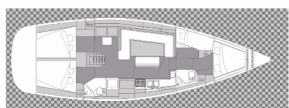

ELAN IMPRESSION 45.1

Sokol (2021)

Conviva Maris D.O.O. • Paraćeva 8 • 21000 Split • Hrvatska

Telefon: +385 91 300 2377

E-mail: info@croatia-holidays-charter.com

Web: www.croatia-holidays-charter.com

Baza Jahti	ACI Marina Trogir, Hrvatska
Jahta ID	2002
Brendovi Jahti	Elan Marine
Ime Jahte	Sokol
Godina Proizvodnje	2021
Duljina	13.51 M
Kabine	4
Kreveti	8 + 2
WC	2