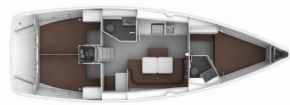

Conviva Maris D.O.O. • Paraćeva 8 • 21000 Split • Hrvatska

Telefon: +385 91 300 2377

E-mail: info@croatia-holidays-charter.com

Web: www.croatia-holidays-charter.com