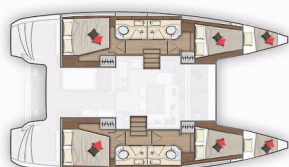

Conviva Maris D.O.O. • Paraćeva 8 • 21000 Split • Hrvatska

Telefon: +385 91 300 2377

E-mail: info@croatia-holidays-charter.com

Web: www.croatia-holidays-charter.com