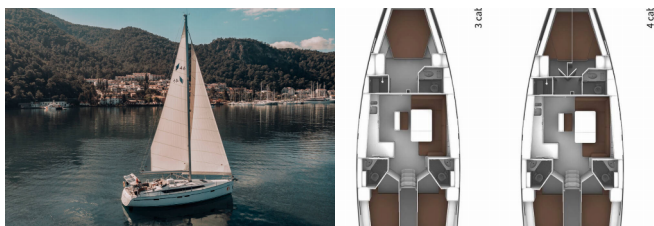

BAVARIA CRUISER 46

Istanbul (2021)

Conviva Maris D.O.O. • Paraćeva 8 • 21000 Split • Hrvatska

Telefon: +385 91 300 2377

E-mail: info@croatia-holidays-charter.com

Web: www.croatia-holidays-charter.com

Baza Jahti	Fethiye, Yacht Classic Hotel Marina, Turska
Jahta ID	1946
Brendovi Jahti	Bavaria
Ime Jahte	Istanbul
Godina Proizvodnje	2021
Duljina	14.27 M
Kabine	4
Kreveti	8
Max Osoba	8
WC	3