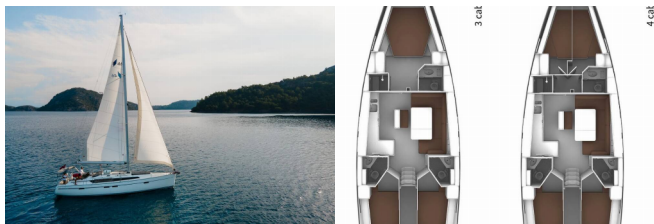

BAVARIA CRUISER 46

Barcelona (2021)

Conviva Maris D.O.O. • Paraćeva 8 • 21000 Split • Hrvatska

Telefon: +385 91 300 2377

E-mail: info@croatia-holidays-charter.com

Web: www.croatia-holidays-charter.com

Baza Jahti	Fethiye, Yacht Classic Hotel Marina, Turska
Jahta ID	1945
Brendovi Jahti	Bavaria
Ime Jahte	Barcelona
Godina Proizvodnje	2021
Duljina	14.27 M
Kabine	4
Kreveti	8
WC	3

PALUBA: Bimini top, Bokobrani, Crijervo za vodu, Električno sidreno vitlo, Gumenjaka (Pomoćni čamac), Impeler, Jarbolna sjedalica s vrećom, Konopi za privez, Krmene ljestve, Pasarela (mostić, skala), Plastična kanta, Platforma za kupanje na hidraulično podizanje, Ručice vinča, Sidro Delta, Sidro s lancem, Sprayhood, Spužva, Stol u kokpitu, Tikovina u kokpitu, Vanjski/krmene tuš