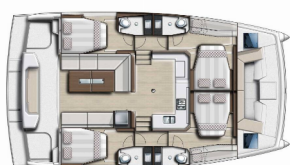

Conviva Maris D.O.O. • Paraćeva 8 • 21000 Split • Hrvatska

Telefon: +385 91 300 2377

E-mail: info@croatia-holidays-charter.com

Web: www.croatia-holidays-charter.com