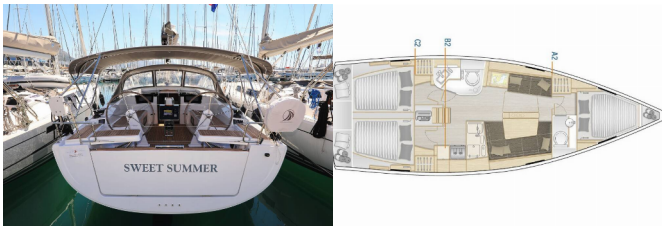

HANSE 388

Sweet Summer (2021)

Conviva Maris D.O.O. • Paraćeva 8 • 21000 Split • Hrvatska

Telefon: +385 91 300 2377

E-mail: info@croatia-holidays-charter.com

Web: www.croatia-holidays-charter.com

Baza Jahti	Marina Kaštela, Hrvatska
Jahta ID	1913
Brendovi Jahti	Hanse Yachts
Ime Jahte	Sweet Summer
Godina Proizvodnje	2021
Duljina	11.40 M
Kabine	3
Kreveti	6 + 2
Max Osoba	8
WC	2

PALUBA: Bimini top, Električno sidreno vitlo, Gumenjak (Pomoćni čamac), Platforma za kupanje, Sprayhood, Stol u kokpitu, Tikovina u kokpitu, Vanjski/krmeni tuš

SIGURNOST: Set alata, VHF radio stanica

UDOBNOST: Posteljina