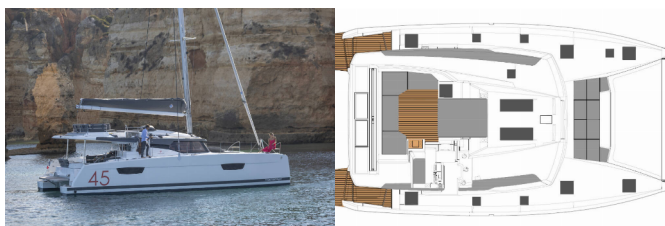

FONTAINE PAJOT ELBA 45

Lazuli (2020)

Conviva Maris D.O.O. • Paraćeva 8 • 21000 Split • Hrvatska

Telefon: +385 91 300 2377

E-mail: info@croatia-holidays-charter.com

Web: www.croatia-holidays-charter.com

Baza Jahti	Athens, Alimos Marina, Grčka
Jahta ID	1887
Brendovi Jahti	Fountaine Pajot
Ime Jahte	Lazuli
Godina Proizvodnje	2020
Duljina	13.45 M
Kabine	4 + 2
Kreveti	8 + 2 + 2
Max Osoba	12
WC	4

NAVIGACIJA: GPS chart ploter, Mjerač brzine vjetra

PALUBA: Električno sidreno vitlo, Gumenjak (Pomoćni čamac), Hidraulična pasarela, Roštilj, Vanbrodski motor, Vanjski/krmni tuš

SIGURNOST: Crni tank (tank za sanitarne vode), VHF radio stanica