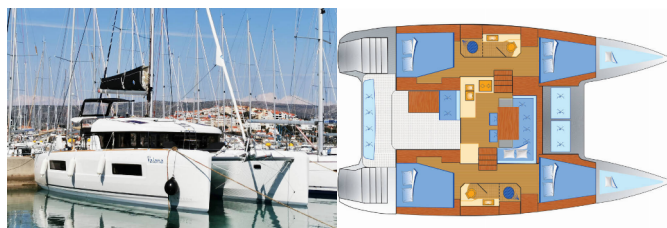

LAGOON 40

Vaiana (2021)

Conviva Maris D.O.O. • Paraćeva 8 • 21000 Split • Hrvatska

Telefon: +385 91 300 2377

E-mail: info@croatia-holidays-charter.com

Web: www.croatia-holidays-charter.com

Baza Jahti	Marina Punat, Krk, Hrvatska
Jahta ID	1880
Brendovi Jahti	Lagoon
Ime Jahte	Vaiana
Godina Proizvodnje	2021
Duljina	11.74 M
Kabine	4 + 2
Kreveti	8 + 2 + 2
Max Osoba	10
WC	2