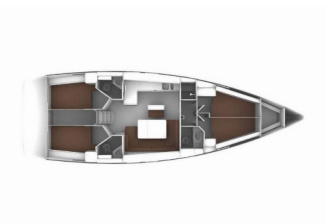

BAVARIA CRUISER 46

Alexeja (2015)

Conviva Maris D.O.O. • Paraćeva 8 • 21000 Split • Hrvatska

Telefon: +385 91 300 2377

E-mail: info@croatia-holidays-charter.com

Web: www.croatia-holidays-charter.com

Baza Jahti	Marina Tehnomont Veruda, Pula, Hrvatska
Jahta ID	188
Brendovi Jahti	Bavaria
Ime Jahte	Alexeja
Godina Proizvodnje	2015
Duljina	14.27 M
Kabine	4
Kreveti	8 + 1
Max Osoba	9
WC	3

PALUBA: Anchor swivel, Bimini top, Black ball, Black conus, Bokobran okrugli, Bokobrani, Crijevo za vodu, Debeli konop, Električno sidreno vitlo, Glavno sidro, Gumenjak (Pomoćni čamac), Hvataljka za muring (mezomariner), Impeler, Jarbolna sjedalica s vrećom, Kanistar za gorivo, Kanistar za vodu, Konopi za privez, Pasarela (mostić, skala), Plastična kanta, Platforma za kupanje, Pomoćno sidro (rezervno sidro), Pumpa za gumenjak (pomoćni čamac), Reflektor, Repair box for dinghy, Sidreni konop, Sidro Jambo, Sprayhood, Springline, Stol u kokpitu, Tikovina u kokpitu, Vanjski/krmni tuš