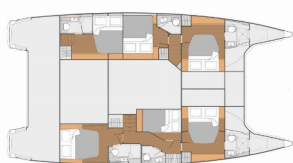

Baza Jahti	Trogir, Marina Trogir (ex.SCT), Hrvatska
Jahta ID	1877
Brendovi Jahti	Fountaine Pajot
Ime Jahte	Royal Cracow
Godina Proizvodnje	2016
Duljina	14.98 M
Kabine	6 + 1
Kreveti	10 + 2 + 1
Max Osoba	14
WC	6